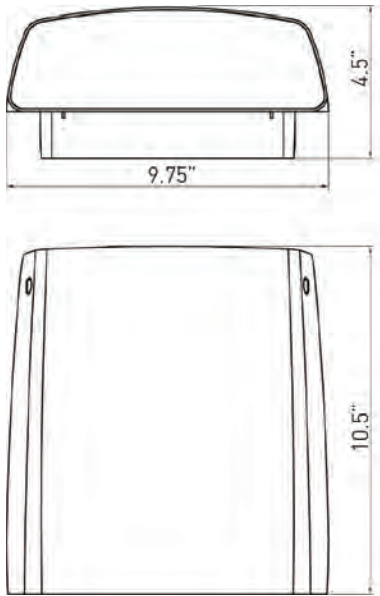

SPECIFICATIONS

Power	Lumens	Color Temperature	Voltage	Photo Cell Voltage	Beam Angle	Power Factor	CRI	Average Life	Finish
WLP-A20-1400-4B									
20W	1400LM	4000°K	100-277V	120V	90	>0.9	>80	50000H	Black
WLP-A30-2700-4B									
30W	2700LM	4000°K	100-277V	120V	90	>0.9	>80	50000H	Black
WLP-A70-5400-4B									
70W	5400LM	4000°K	100-277V	120V	90	>0.9	>80	50000H	Black
WLP-A100-70000-4B									
100W	7000LM	4000°K	100-277V	120V	90	>0.9	>80	50000H	Black